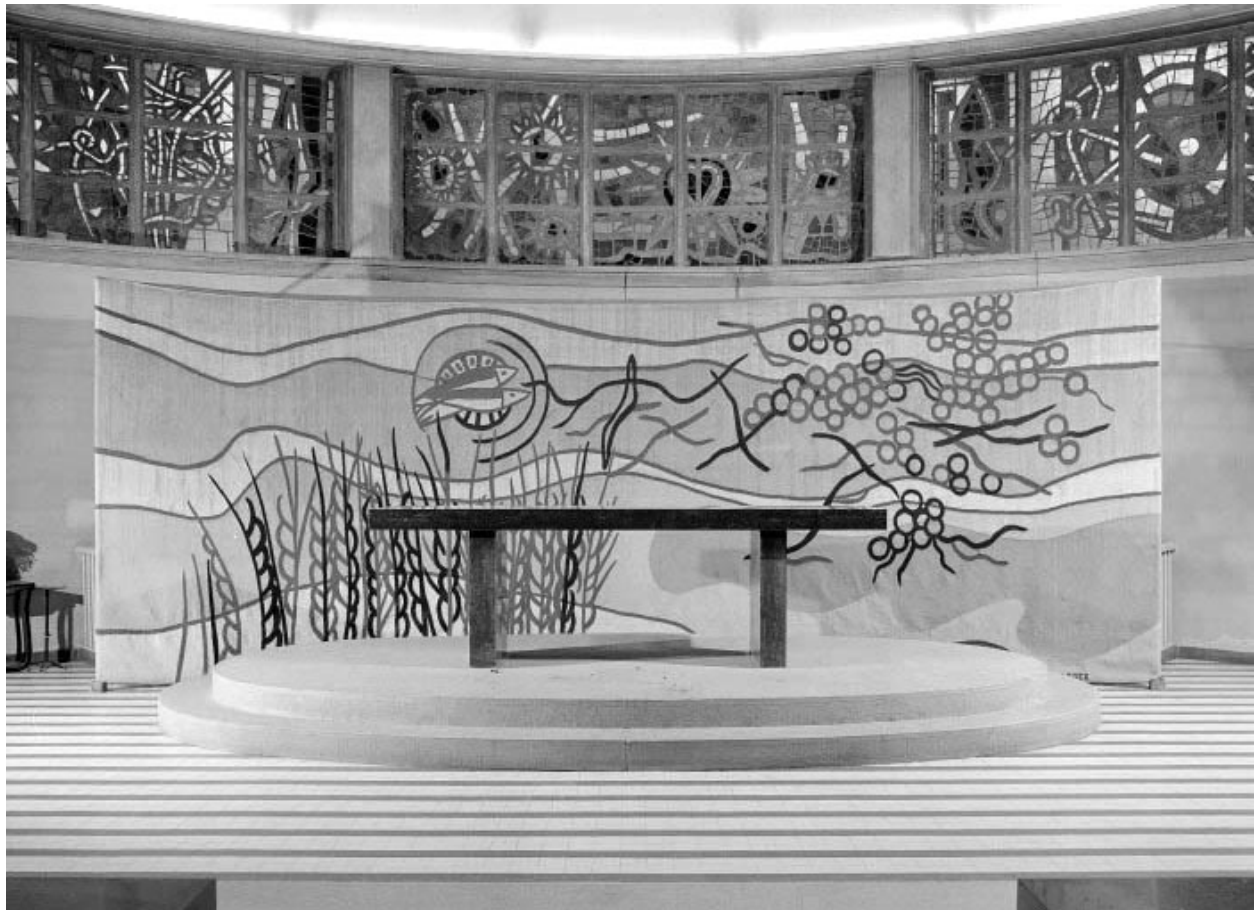

Vue rapprochée.

IVR43_19912500045X

Auteur de l'illustration : Jérôme Mongreville

Date de prise de vue : 1991

(c) Région Bourgogne-Franche-Comté, Inventaire du patrimoine
reproduction soumise à autorisation du titulaire des droits d'exploitation